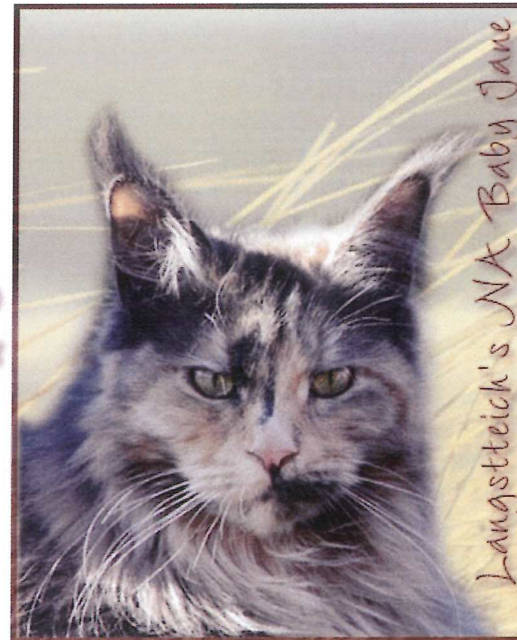

*13.07.2013

Name	Geschlecht	Farbe	Status	Bilder