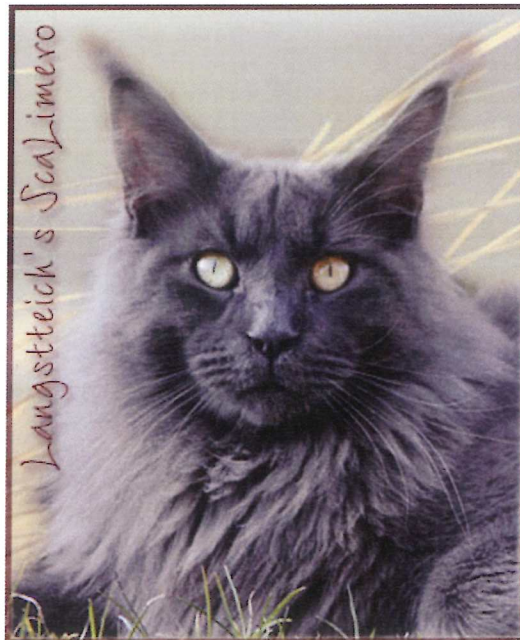

Maine Coons
of Cape Cod

P&F-Design

[Home](#) [News](#) [About us](#) [Male](#) [Female](#) [Kitten](#) [Youngsters](#) [Neuters](#)
[Gallery](#) [Outdoorrun](#) [Contact](#) [Links](#) [Guestbook](#)

L - Wurf

&